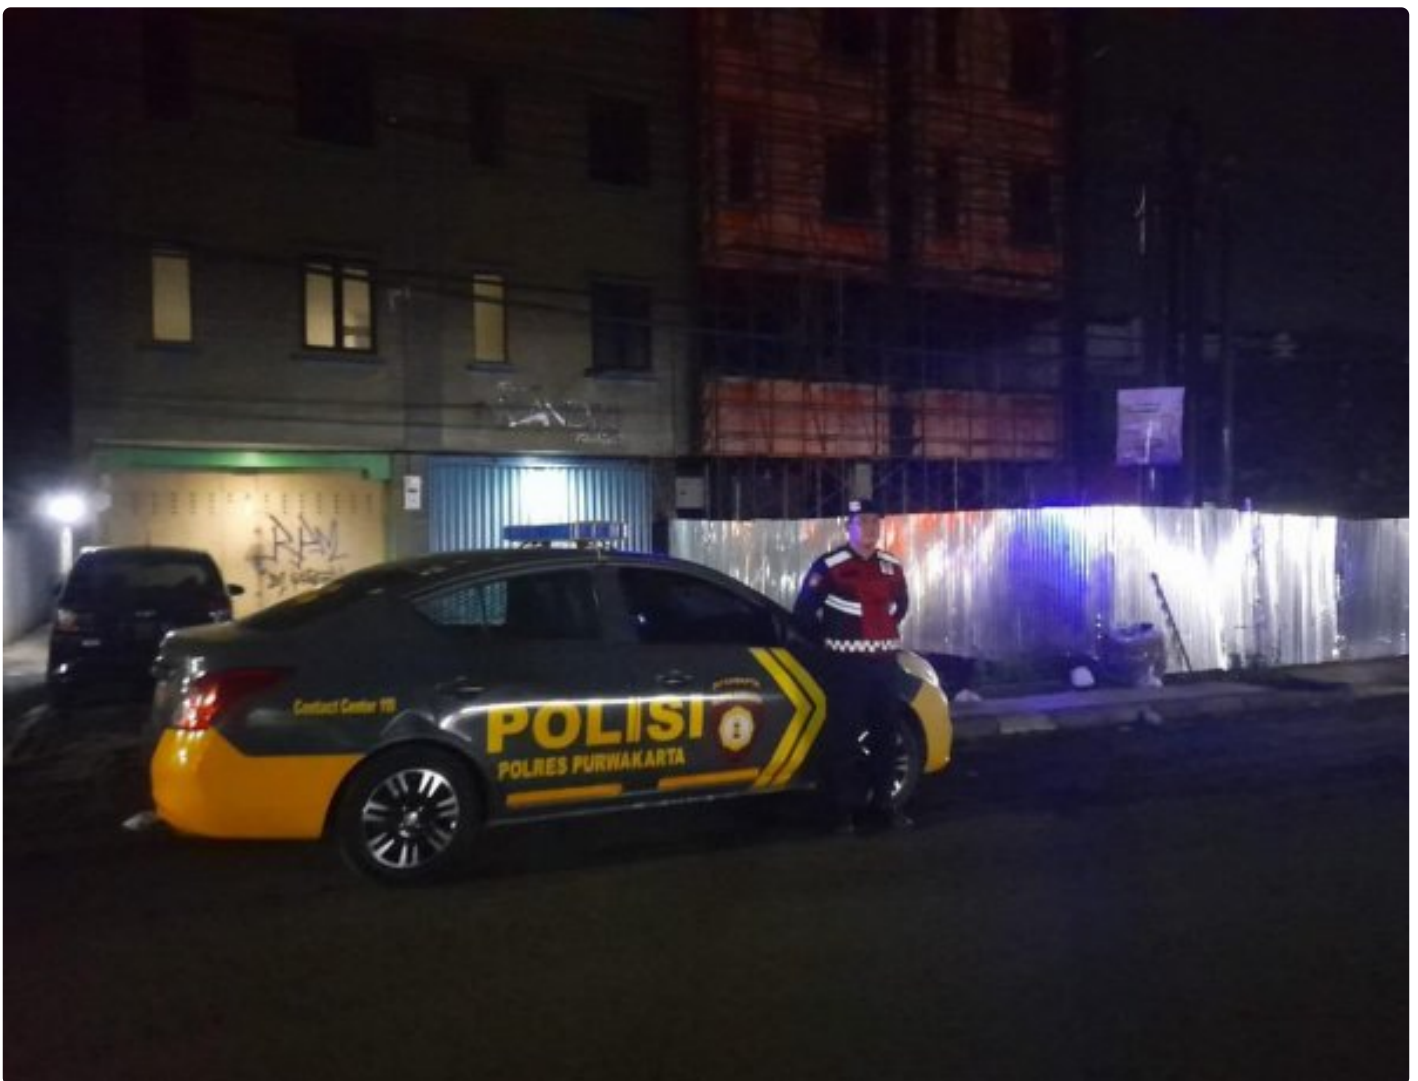

# XPRESS

## Blue Light Patrol, Cara Polres Purwakarta Cegah Kejahatan Malam

Polres Purwakarta - [PURWAKARTA.XPRESS.CO.ID](http://PURWAKARTA.XPRESS.CO.ID)

Feb 16, 2025 - 21:27

PURWAKARTA - Dalam rangka menekan potensi terjadinya kejahatan khususnya di malam hari, Polres Purwakarta, Polda Jawa Barat memiliki cara unik yakni dengan menggelar Patroli Silau Mata atau Blue Light Patrol

Patroli Silau Mata atau Siaga Lampu Biru di Keramaian Kota hingga ke pelosok pedesaan dilakukan personel Polres Purwakarta pada jam-jam rawan terjadinya

tindak kejahatan seperti di obyek-obyek vital yang ada di Kabupaten Purwakarta.

Seperti yang dilakukan jajaran Sat Samapta, Polres Purwakarta yang rutin melakukan kegiatan Blue Light Patrol ke seluruh wilayah.

“Sebagaimana arahan Pak Kapolres Purwakarta, Patroli Silau Mata yang dilakukan oleh personel Sat Samapta Polres Purwakarta tersebut bertujuan untuk mencegah dan meminimalisir adanya tindak kejahatan seperti pencurian dengan kekerasan, pencurian kendaraan bermotor, serta kejahatan konvensional lainnya,” ungkap Kapolres Purwakarta, AKBP Lilik Ardhiansyah melalui Kasat Samapta, AKP Novian Yuga Prama, pada Minggu, 16 Februari 2025.